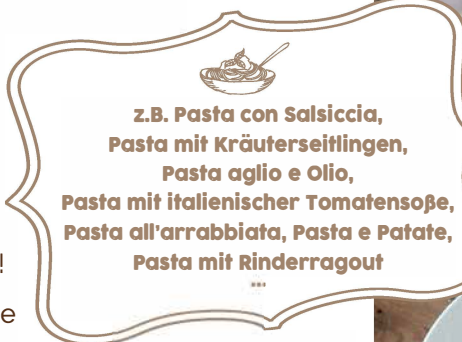

Unsere hauseigene Pasta wird mit Leidenschaft nach traditioneller Art aus Hartweizengrieß, Wasser, ausgewählten Gewürzen und Salz hergestellt. Wir produzieren die Pasta selbst mit unserer hochwertigen Pastamaschine in bester Qualität täglich frisch für Sie!

Hinzu kommen ausgesuchte regionale Zutaten, frische Kräuter und feinste Gewürze, die unseren Gerichten einen unverfälschten und mediterranen Geschmack verleihen. Dabei achten wir auf eine ausgewogene Mischung von fleischhaltigen und fleischlosen Gerichten.

z.B. Pasta con Salsiccia,
Pasta mit Kräuterseitlingen,
Pasta aglio e Olio,
Pasta mit italienischer Tomatensoße,
Pasta all'arrabbiata, Pasta e Patate,
Pasta mit Rinderragout
***